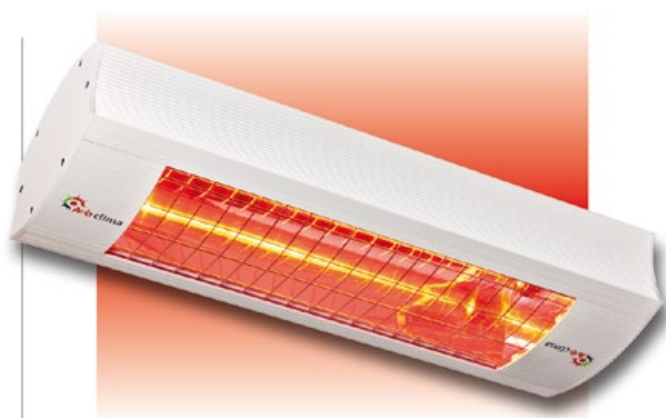

A&b clima 1000 mediterranean

CARACTERÍSTICAS TÉCNICAS

Potencia: 1.000W

Toma de corriente: 230 V / 50- 60 Hz

Amperios fase: 10

Superficie calentable: hasta 8 m²

Montaje: a techo o pared entre 1,8 y 2,5 m

Cable de conexión: 2,5 m cable de silicona flexible con temperatura de servicio hasta 180°C y enchufe macho tipo schuko

Contenido del embalaje: 1x A&b clima 1000 mediterranean con sistema de sujeción y manual de uso

Lámpara: Revestimiento color oro. Protección Splashproof a salpicaduras de agua y más de 5000 horas de uso

IP: 45

Peso: 2,50 Kg

Color- Referencia: Blanco 10101BL / Plata 10101PT / Antracita 10101AN

Zonas de uso: Cuartos de baño, embarcaciones, probadores en tiendas, áreas de trabajo cerradas, zonas de relax, camping, vestíbulos, mascotas, etc.