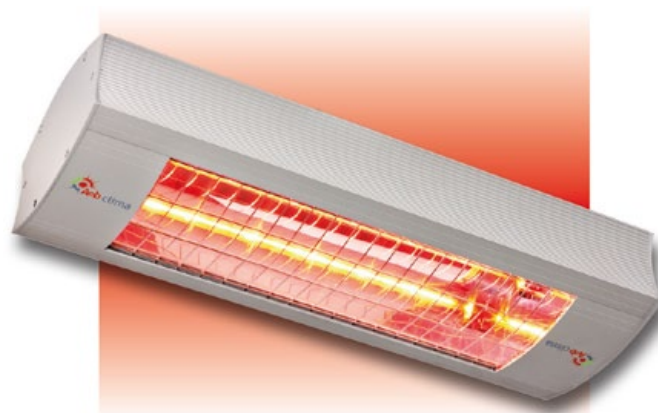

A&b clima 1500 mediterranean

CARACTERÍSTICAS TÉCNICAS

Potencia: 1.500W

Toma de corriente: 230 V / 50- 60 Hz

Amperios fase: 10

Superficie calentable: hasta 12 m²

Montaje: a pared, techo, mástil sombrilla, toldo o trípode entre 1,8 y 2,5 m

Cable de conexión: 0,5 m cable de silicona flexible con temperatura de servicio hasta 180°C y enchufe macho tipo schuko

Contenido del embalaje: 1x A&b clima 1500 mediterranean con sistema de sujeción y manual de uso

Lámpara: Revestimiento color oro. Protección Splashproof a salpicaduras de agua y más de 5000 horas de uso

IP: 45

Peso: 2,50 Kg

Color- Referencia: Blanco 10151BL / Plata 10151PT / Antracita 10151AN

Zonas de uso: Terrazas cubiertas, agricultura y animales, estancias en obra, camping, piscinas cubiertas, balnearios, oficinas industriales, marquesinas, talleres, etc.

Aluminio

Acero Aisi 316

SIN olores

SIN riesgo quemaduras

Conexión rápida

Reciclable

Económico

Ecológico

Orientable

DIMENSIONES:

① **Longitud:** 456 mm

② **Altura:** 100 mm

③ **Altura total:** 185 mm

④ **Fondo:** 156 mm

⑤ **Orientación max. recomendada:** +/- 30°