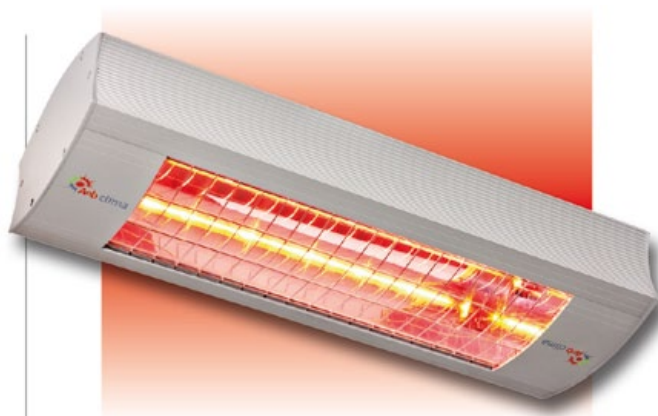

## CARACTERÍSTICAS TÉCNICAS

**Potencia:** 2.000W

**Toma de corriente:** 230 V / 50- 60 Hz

**Amperios fase:** 16

**Superficie calentable:** hasta 16 m<sup>2</sup>

**Montaje:** a pared, techo, mástil sombrilla, toldo o trípode entre 1,8 y 2,5 m

**Cable de conexión:** 0,5 m cable de silicona flexible con temperatura de servicio hasta 180°C y enchufe macho tipo schuko

**Contenido del embalaje:** 1x A&b clima 2000 mediterranean con sistema de sujeción y manual de uso

**Lámpara:** Revestimiento color oro. Protección Splashproof a salpicaduras de agua y más de 5000 horas de uso

**IP:** 45

**Peso:** 2,50 Kg

**Color- Referencia:** 10201BL / Plata 10201PT / Antracita 10201AN