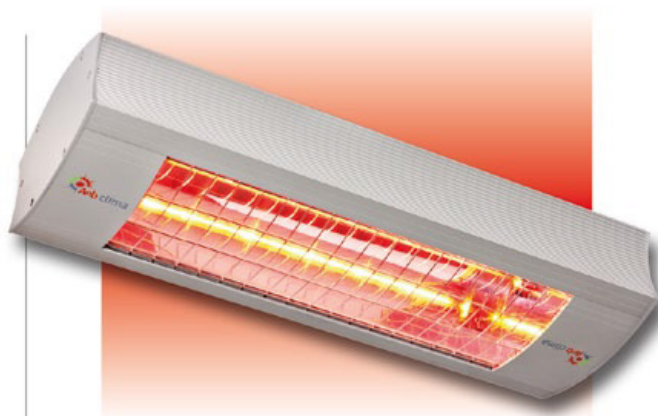

A&b clima 2000 mediterranean

CARACTERÍSTICAS TÉCNICAS

Potencia: 2.000W

Toma de corriente: 230 V / 50- 60 Hz

Amperios fase: 10

Superficie calentable: hasta 16 m²

Montaje: a pared, techo, mástil sombrilla, toldo o trípode entre 1,8 y 2,5 m

Cable de conexión: 0,5 m cable de silicona flexible con temperatura de servicio hasta 180°C y enchufe macho tipo schuko

Contenido del embalaje: 1x A&b clima 2000 mediterranean con sistema de sujeción y manual de uso

Lámpara: Revestimiento color oro. Protección Splashproof a salpicaduras de agua y entre 5000 y 7000 horas de uso

IP: 45

Peso: 2,50 Kg

Color- Referencia: 10201BL / Plata 10201PT / Antracita 10201AN

Zonas de uso: Jardines, piscinas, balnearios, naves industriales, almacenes, mercados, talleres, agricultura y ganadería, chalets de montaña, centros deportivos, monumentos y lugares históricos, etc.