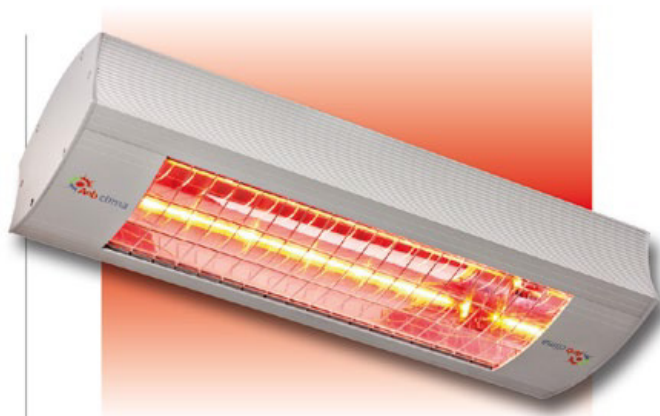

A&b clima 2000 - 630mm

CARACTERÍSTICAS TÉCNICAS

Potencia: 2.000W

Toma de corriente: 230 V / 50- 60 Hz

Amperios fase: 10

Superficie calentable: hasta 16 m²

Montaje: a pared, techo, mástil sombrilla, toldo o trípode entre 1,8 y 2,5 m

Cable de conexión: 0,5 m cable de silicona flexible con temperatura de servicio hasta 180°C y enchufe macho tipo schuko

Contenido del embalaje: 1x A&b clima 2000 mediterranean con sistema de sujeción y manual de uso

Lámpara: Revestimiento color oro. Protección Splashproof a salpicaduras de agua y entre 5000 y 7000 horas de uso

IP: 45

Peso: 2,50 Kg

Color- Referencia: 10201BL / Plata 10201PT / Antracita 10201AN

Zonas de uso: Jardines, piscinas, balnearios, naves industriales, almacenes, mercados, talleres, agricultura y ganadería, chalets de montaña, centros deportivos, monumentos y lugares históricos, etc.